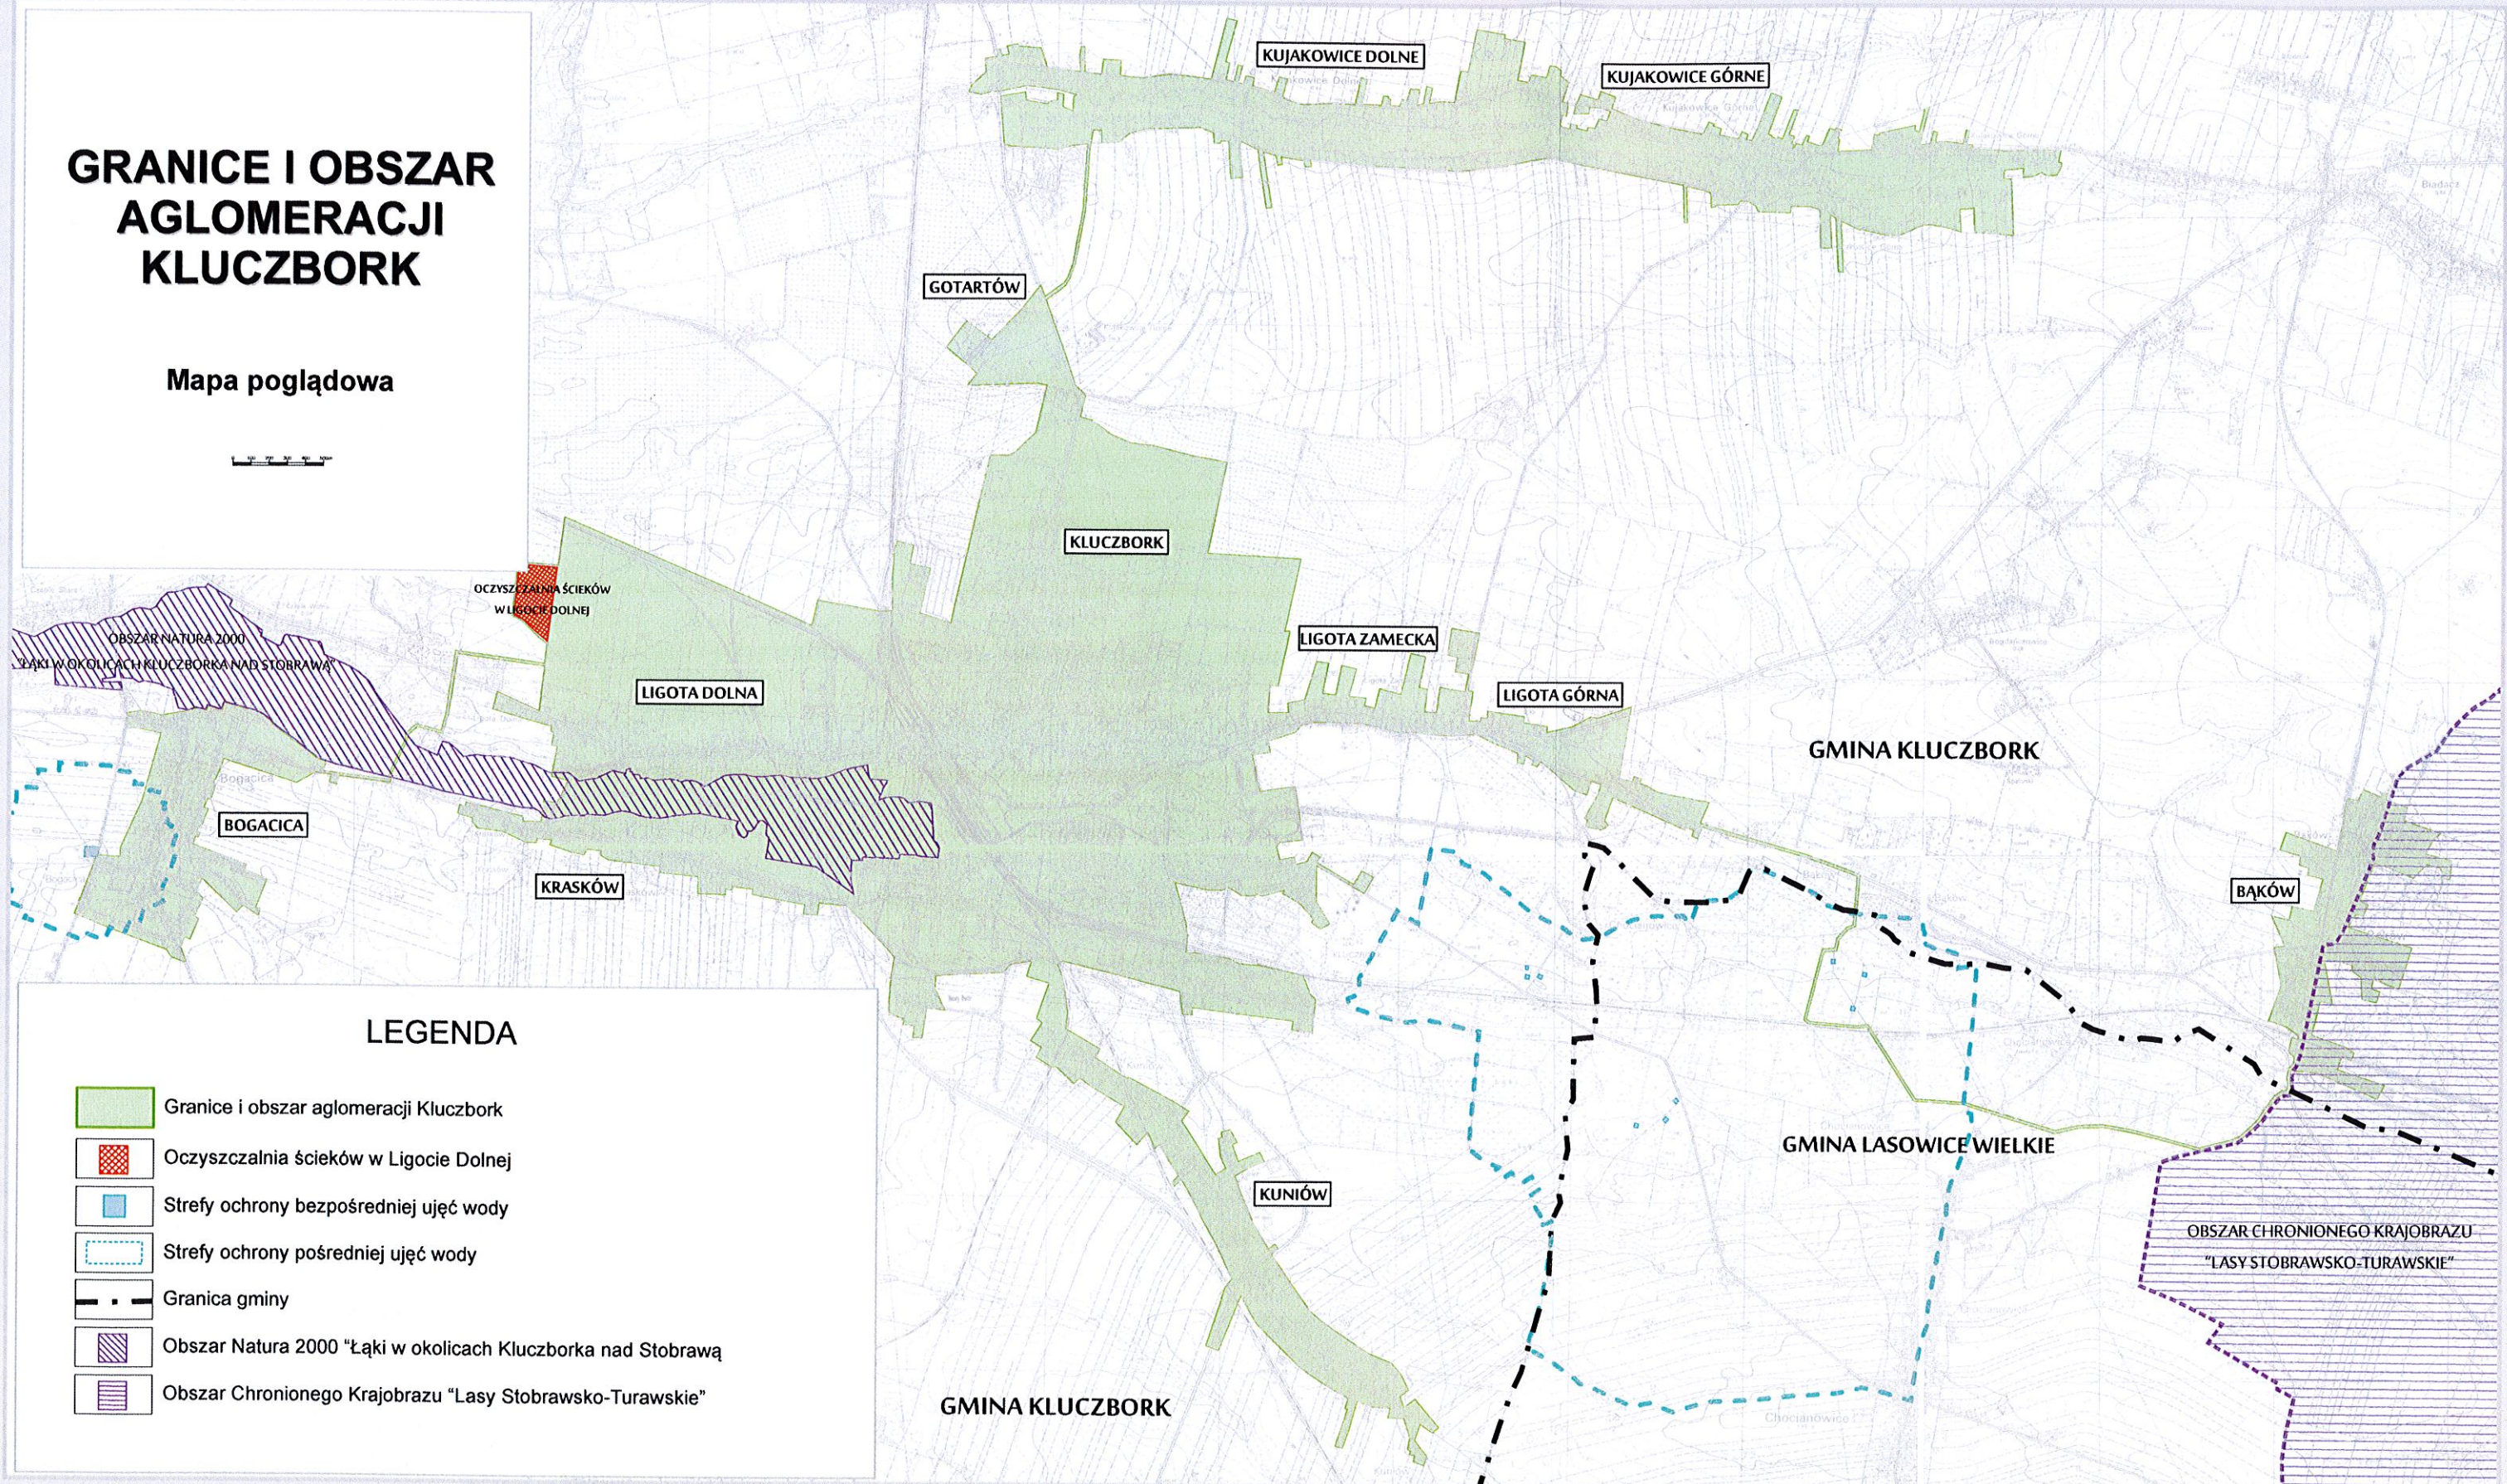

GRANICE I OBSZAR AGLOMERACJI KLUCZBORK

Mapa poglądowa

LEGENDA

- Granice i obszar aglomeracji Kluczbork
- Oczyszczalnia ścieków w Ligocie Dolnej
- Strefy ochrony bezpośredniej ujęć wody
- Strefy ochrony pośredniej ujęć wody
- Granica gminy
- Obszar Natura 2000 "Łąki w okolicach Kluczborka nad Stobrawą"
- Obszar Chronionego Krajobrazu "Lasy Stobrawsko-Turawskie"